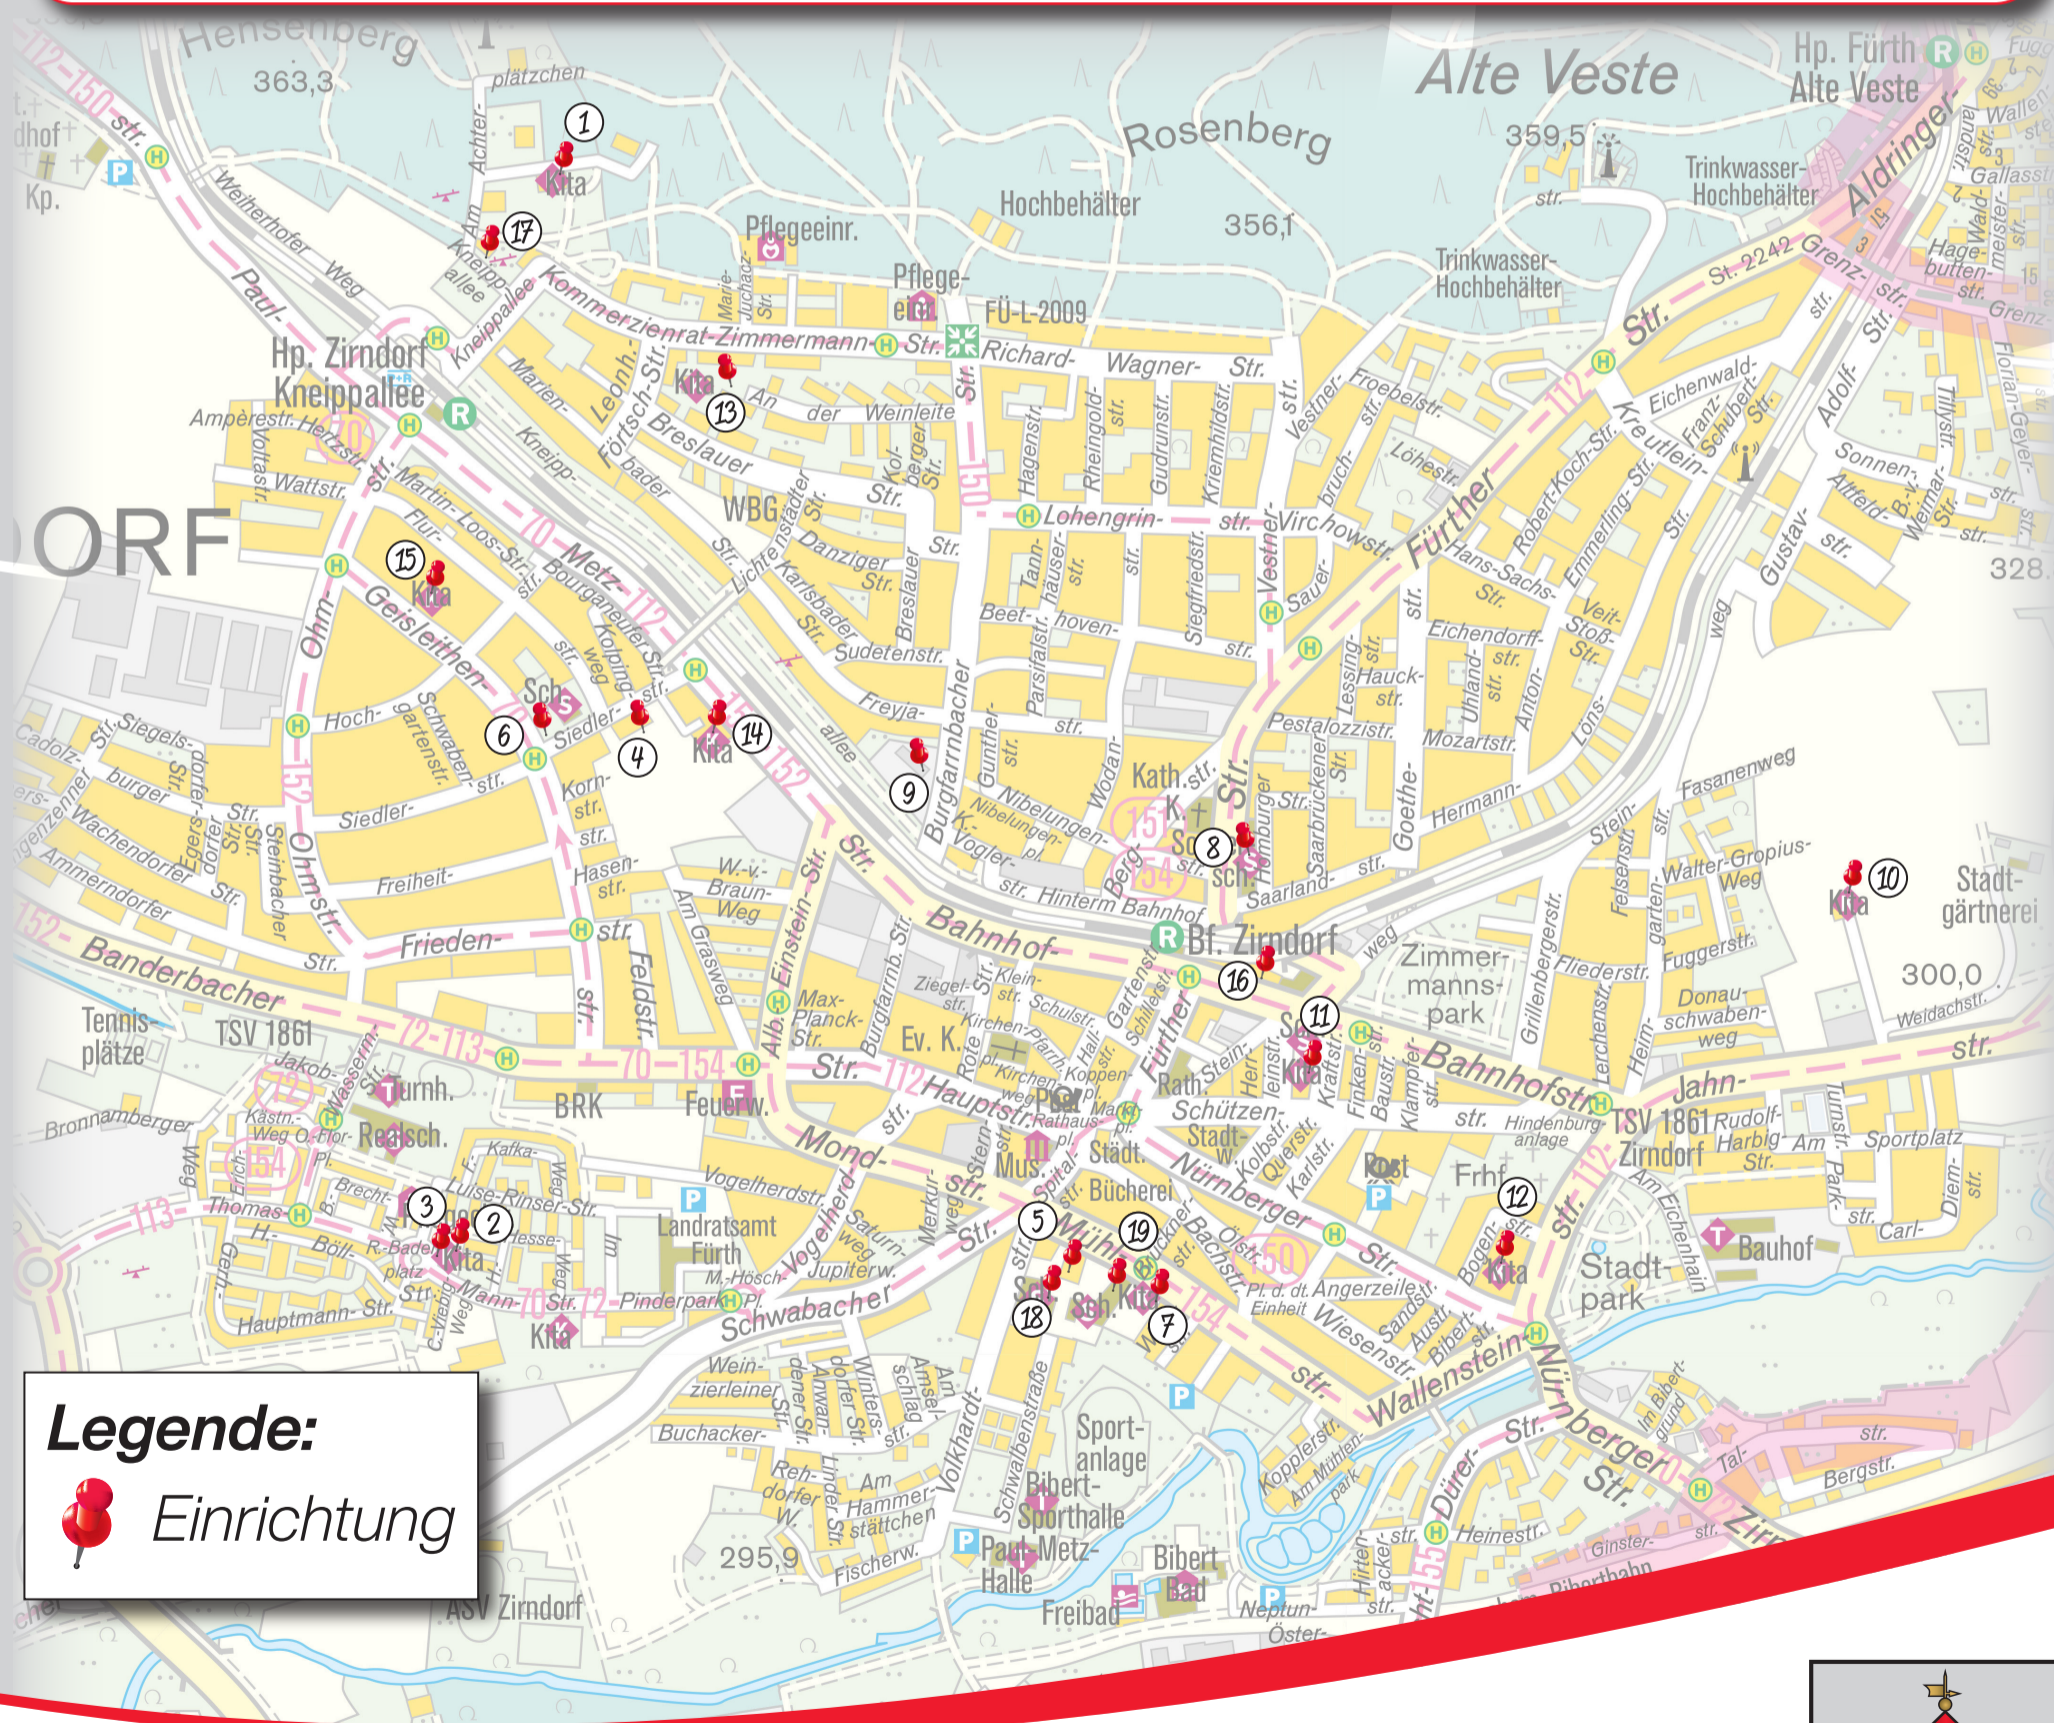

Betreuungsmöglichkeiten in der Kernstadt:

KINDERBETREUUNG ZIRNDORF

- | | | | |
|---|--|---|--|
| <p>① Kindertagesstätte „Purzelbaum“, Kindergarten und Krippe
Am Achterplätzchen 4
90513 Zirndorf</p> <p>② Montessori-Kinderkrippe „mittendrin“
Luise-Rinser-Straße 2
90513 Zirndorf</p> <p>③ Montessori-Kindergarten „mittendrin“
Luise-Rinser-Straße 2
90513 Zirndorf</p> <p>④ Mittagsbetreuung gfi
Siedlerstraße 44
90513 Zirndorf</p> <p>⑤ AWO Mittagsbetreuung Mülhstraße
Mühlstraße 4
90513 Zirndorf</p> <p>⑥ AWO Kinderhaus „Sonnenhügel“, Kinderkrippe, Kindergarten und Hort
Geisleithenstraße 28a
90513 Zirndorf</p> | <p>⑦ Evangelische Kindertagesstätte, Kindergarten, Krippe und Hort
Mühlstraße 16
90513 Zirndorf</p> <p>⑧ AWO-Kinderhort
Homburger Straße 1
90513 Zirndorf</p> <p>⑨ Evangelischer Kinderhort
Burgfarnbacher Straße 23
90513 Zirndorf</p> <p>⑩ Privater Kindergarten im Altfeld
Jahnstraße 61
90513 Zirndorf</p> <p>⑪ Kinderhaus „klitzeklein und riesengroß“
Herrleinstraße 6
90513 Zirndorf</p> <p>⑫ Katholischer Kindergarten Josefsheim
Bogenstraße 4
90513 Zirndorf</p> | <p>⑬ Katholischer Kindergarten und Krippe Maria-Goretti
An der Weinleithe 35
90513 Zirndorf</p> <p>⑭ Kinderarche Integrativer Kindergarten Bambino
Siedlerstraße 56
90513 Zirndorf</p> <p>⑮ Evangelische Kindertagesstätte „Sternschnuppe“, Kindergarten und Krippe
Geisleithenstraße 40
90513 Zirndorf</p> <p>⑯ Mittagsbetreuung „elfbiszwo“ im Familienzentrum Zirndorf
Bahnhofstraße 35
90513 Zirndorf</p> | <p>⑰ Waldkindergarten und Krippe „Moggerla“
Kneippallee 16
90513 Zirndorf</p> <p>⑱ Offener Ganztag und gebundener Ganztag (Nachmittagsbetreuung) der Mittelschule
Volkhardtstraße 5
90513 Zirndorf</p> <p>⑲ Gebundener Ganztag (Ganztageschule) der Grundschule Mülhstraße
Mühlstraße 14
90513 Zirndorf</p> |
|---|--|---|--|